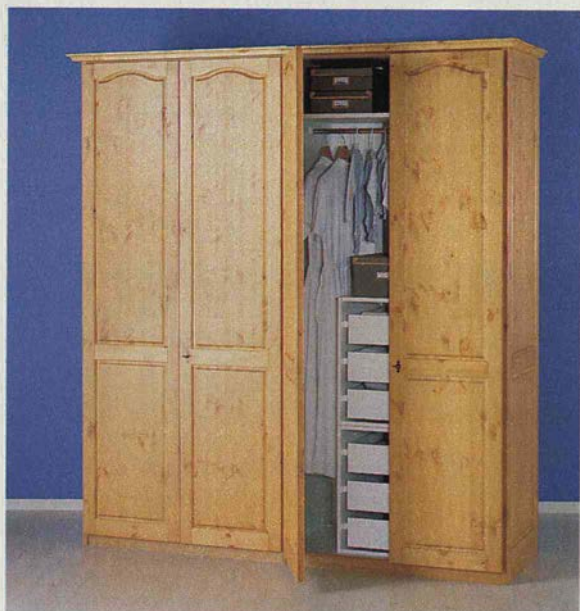

FRITZ

första garderoben är början till nästa

- Med FRITZ bygger du ihop flera garderober till en sammanhängande förvaring.
- Du utgår från en 100 cm bred grunddel och bygger vidare i sidled med 50 eller 100 cm breda påbyggnadsdelar.
- Du väljer själv hur skåpen ska inredas och om du vill ha plana dörrar eller viktörrar.
- Sätt kronan på verket med matchande krönlister.

FRITZ DALA garderob 7.870,- exkl inredning och handtag.
Patinerad furu/folierad spånskiva. Bredd 200 cm, höjd 220 cm.